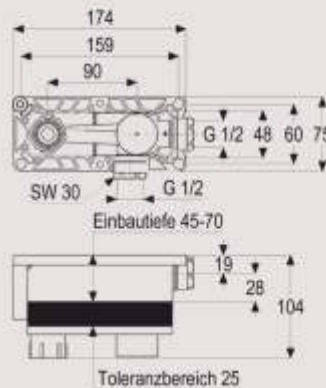

Ausführung red_line

MF69608-00140

Ausführung steel_line

Z069008-00000

Einbauset Tec-box_wt 1/2"

Gewindeanschluss 1/2"
Einbautiefe 47-72 mm
Kartusche 35 mm
mit Heißwasserbegrenzer
Werkstoffe nach TrinkwV und UBA
Montage für Steuerung rechts
geeignet für Waschtisch-Wandarmaturen
UP Brausearmaturen mit Wandanschluss-
bogen, mit Montagetiefenausgleich
Dichtmanschette und Geräuschkopplung
mit Bauschutzkappe
optionales Zubehör mit Distanzhülsen
für Hinterwandmontage