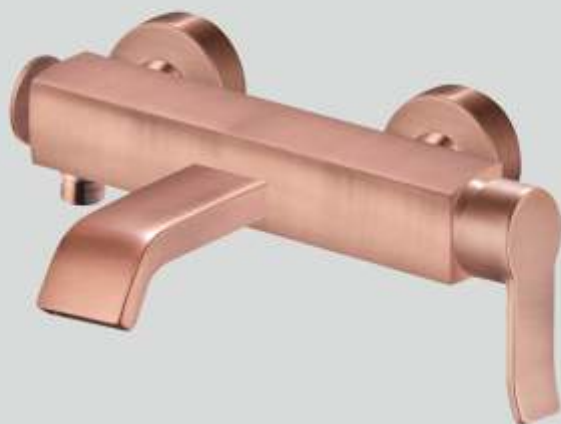

MF55406-00040

Wannenarmatur

Ausladung 195 mm
Ausführung red_line

MF55406-00140
Ausführung steel_line

MF55406-00080
Ausführung grey_line

alpha-style_600

red_line

steel_line

grey_line