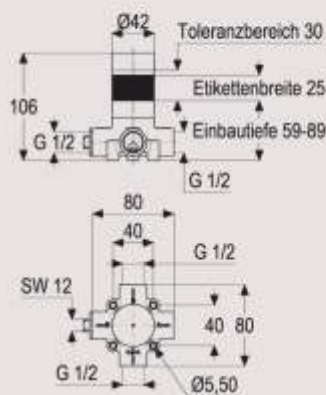

MF69191-00040
Ausführung red_line

MF69191-00140
Ausführung steel_line

Z069170-00000

Einbauset 2/3 Wege-Umsteller 1/2"

Gewindeanschluss 1/2"
Einbautiefe 59-89 mm
Umstellung Keramik 35 mm
Werkstoffe nach TrinkwV und UBA
geeignet für Kopf- und Handbrause
mit Montagetiefenausgleich
mit Bauschutzkappe