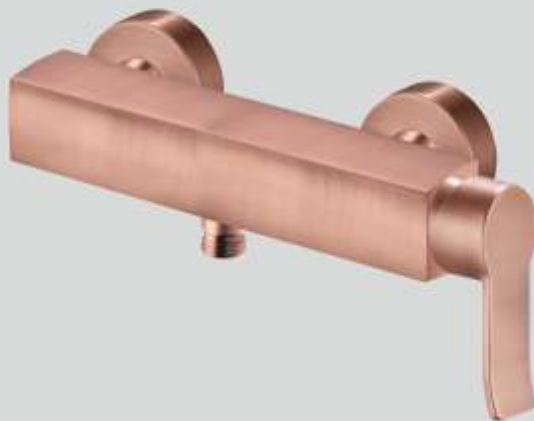

Ausführung steel_line

MF55498-00080

Ausführung grey_line

MF55602-00040

Brausearmatur

Brauseabgang 1/2"
Ausführung red_line

MF55602-00140

Ausführung steel_line