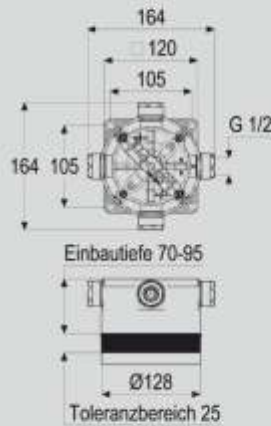

Z051485-00000

Einbauset Tec-box 1/2"

Gewindeanschluss 1/2"
Einbautiefe 70-95 mm
Werkstoffe nach TrinkwV und UBA
geeignet für UP Wannen- und Brause-
armaturen
EHM und Thermostate
mit Spül- und Abdrückvorrichtung
Dichtmanschette und Geräuschkop-
plung
mit Abstandsrahmen
optionales Zubehör mit Distanzhülsen
für Hinterwandmontage

alpha-style_600

red_line

steel_line

grey_line