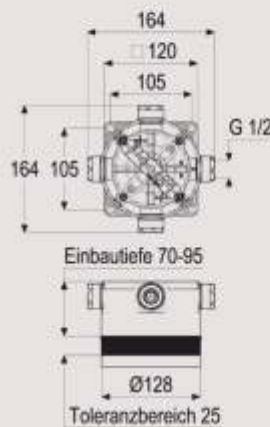

Ausführung grey_line

MF69691-00040

Ausführung red_line

MF69691-00140

Ausführung steel_line

Z051485-00000

Einbauset Tec-box 1/2"

Gewindeanschluss 1/2"
 Einbautiefe 70-95 mm
 Werkstoffe nach TrinkwV und UBA
 geeignet für UP Wannen- und Brause-
 armaturen
 EHM und Thermostate
 mit Spül- und Abdrückvorrichtung
 Dichtmanschette und Geräuschkop-
 plung
 mit Abstandsrahmen
 optionales Zubehör mit Distanzhülsen
 für Hinterwandmontage