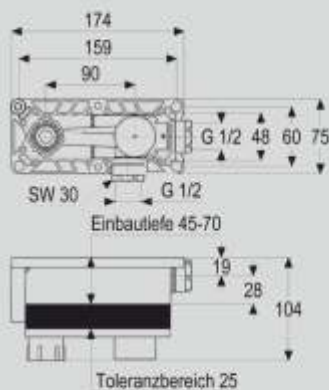

Ausführung steel_line

MF55608-00080

Ausführung grey_line

Z069008-00000

Einbauset Tec-box_wt 1/2"

Gewindeanschluss 1/2"
Einbautiefe 47-72 mm
Kartusche 35 mm
mit Heißwasserbegrenzer
Werkstoffe nach TrinkwV und UBA
Montage für Steuerung rechts
geeignet für Waschtisch-Wandarmaturen
UP Brausearmaturen mit Wandanschluss-
bogen, mit Montagetiiefenausgleich
Dichtmanschette und Geräuschkopplung
mit Bauschutzkappe
optionales Zubehör mit Distanzhülsen
für Hinterwandmontage