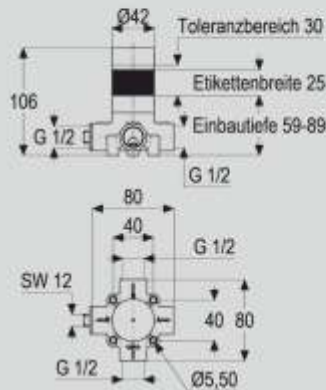

Z069170-00000

Einbauset 2/3 Wege-Umsteller 1/2"

Gewindeanschluss 1/2"
Einbautiefe 59-89 mm
Umstellung Keramik 35 mm
Werkstoffe nach TrinkwV und UBA
geeignet für Kopf- und Handbrause
mit Montagetiefenausgleich
mit Bauschutzkappe

alpha-style_600

red_line

steel_line

grey_line