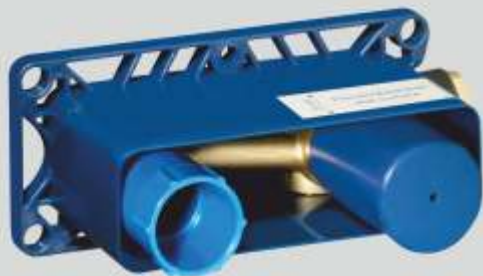

Z069008-00000

Einbauset Tec-box_wt 1/2"

Gewindeanschluss 1/2"
Einbautiefe 47-72 mm
Kartusche 35 mm
mit Heißwasserbegrenzer
Werkstoffe nach TrinkwV und UBA
Montage für Steuerung rechts
geeignet für Waschtisch-Wandarmaturen
UP Brausearmaturen mit Wandanschluss-
bogen, mit Montagetiiefenausgleich
Dichtmanschette und Geräuschkopplung
mit Bauschutzkappe
optionales Zubehör mit Distanzhülsen
für Hinterwandmontage

Z069009-00000

Einbauset Tec-box_wt 1/2"

Ausführung links

alpha-style_600

red_line

steel_line

grey_line