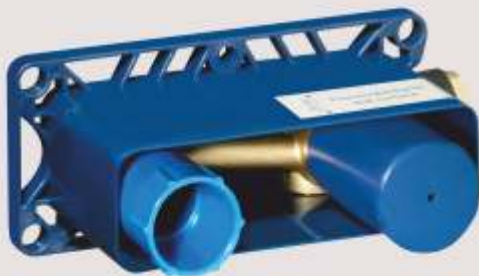

Z069008-00000

Einbauset Tec-box_wt 1/2"

Gewindeanschluss 1/2"
Einbautiefe 47-72 mm
Kartusche 35 mm
mit Heißwasserbegrenzer
Werkstoffe nach TrinkwV und UBA
Montage für Steuerung rechts
geeignet für Waschtisch-Wandarmaturen
UP Brausearmaturen mit Wandanschluss-
bogen, mit Montagetiefenausgleich
Dichtmanschette und Geräuschkopplung
mit Bauschutzkappe
optionales Zubehör mit Distanzhülsen
für Hinterwandmontage

Z069009-00000

Einbauset Tec-box_wt 1/2"

Ausführung links

alpha_400

grey_line

red_line

steel_line