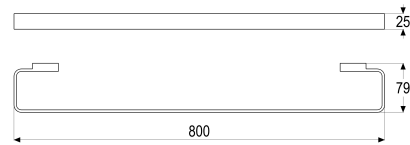

Z044371-00010 SH BADETUCHHALTER 800 GAMMA\_400

Produktabbildung

Maßzeichnung

Produktbeschreibung

Badetuchhalter 800  
chrom  
mit Wandbefestigung

Ausschreibungstext

Z044371-00010  
Heinrich Schulte  
Badetuchhalter 800  
gamma\_400  
chrom  
Länge 800 mm  
Wandmontage  
mit Wandbefestigung