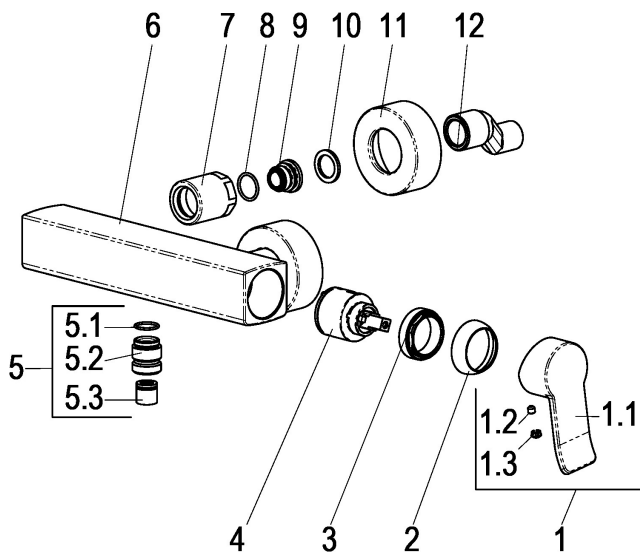

Z057602-00010 SH BRAUSEARMATUR ALPHA-LINE_500

Produktabbildung

Maßzeichnung

Produktbeschreibung

Brausearmatur
 chrom
 S-Anschlüsse 1/2"
 Brauseabgang 1/2"
 eigensicher gegen Rückfließen
 mit verdeckten S-Anschlüssen
 für Durchlauferhitzer geeignet
 ohne Brausegarnitur

Ausschreibungstext

Z057602-00010
 Heinrich Schulte
 Brausearmatur
 alpha-line_500
 chrom
 Maximale Breite 260 mm
 Stichmaß 135 - 165 mm
 S-Anschlüsse 1/2"
 Brauseabgang 1/2"
 Kartusche 35 mm
 mit Heißwasserbegrenzer
 Werkstoffe nach TrinkwV und UBA
 Hebel Metall
 für Wandmontage
 eigensicher gegen Rückfließen
 mit verdeckten S-Anschlüssen
 für Durchlauferhitzer geeignet
 ohne Brausegarnitur

VPE: 1
 GTIN: 4020929576024

Explosionszeichnung

Ersatzteilliste

Pos.	Beschreibung	Artikel-Nr.
01	SH BEDIENHEBEL ALPHA-LINE_500	Z057990-00010
02	SH SCHUBROSETTE WANNE-/BRAUSEARM.	Z000215-00010
02	SH ROSETTE M37 X 1,5 / D:39,7X12	Z009110-00010
03	SH VERSCHRAUBUNG ZU SERIE 62	Z009111-00000
04	SH KARTUSCHE FÜR NORMALDRUCK	Z009200-00000
05	SH BRAUSENIPPEL 1/2" MIT O-RING	Z028908-00010
09	SH ANSCHLUSSNIPPEL MIT O-RING	Z000147-00000

Optionales Zubehör

Beschreibung	Artikel-Nr.
SH SCHLAUCHBRAUSEGARN. ALPHA_400	Z069531-00010
SH METALLBRAUSESCHLAUCH	Z093721-00010
SH WANDSTANGENSET ALPHA_400	Z069532-00010
SH METALLBRAUSESCHLAUCH	Z093722-00010
SH WANDBRAUSEHALTER ECKIG	Z069512-00010
SH WANDSTANGENSET ALPHA_400	Z069533-00010
SH HANDBRAUSE QUADRAL III 1/2"	Z093113-00010
SH STABHANDBRAUSE QUADRAL	Z093123-00010