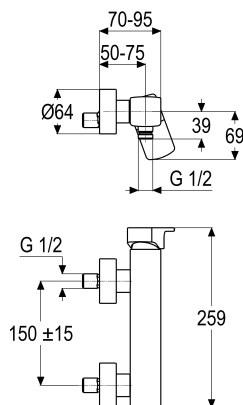

Z057602-00010 SH BRAUSEARMATUR ALPHA-LINE_500

Produktabbildung

Maßzeichnung

Produktbeschreibung

Brausearmatur
 chrom
 S-Anschlüsse 1/2"
 Brauseabgang 1/2"
 eigensicher gegen Rückfließen
 mit verdeckten S-Anschlüssen
 für Durchlauferhitzer geeignet
 ohne Brausegarnitur

Ausschreibungstext

Z057602-00010
 Heinrich Schulte
 Brausearmatur
 alpha-line_500
 chrom
 Maximale Breite 260 mm
 Stichmaß 135 - 165 mm
 S-Anschlüsse 1/2"
 Brauseabgang 1/2"
 Kartusche 35 mm
 mit Heißwasserbegrenzer
 Werkstoffe nach TrinkwV und UBA
 Hebel Metall
 für Wandmontage
 eigensicher gegen Rückfließen
 mit verdeckten S-Anschlüssen
 für Durchlauferhitzer geeignet
 ohne Brausegarnitur

VPE: 1
 GTIN: 4020929576024

Explosionszeichnung

Ersatzteilliste

Pos.	Beschreibung	Artikel-Nr.
01	SH BEDIENHEBEL ALPHA-LINE_500	Z057990-00010
02	SH SCHUBROSETTE WANNE-/BRAUSEARM.	Z000215-00010
02	SH ROSETTE M37 X 1,5 / D:39,7X12	Z009110-00010
03	SH VERSCHRAUBUNG ZU SERIE 62	Z009111-00000
04	SH KARTUSCHE FÜR NORMALDRUCK	Z009200-00000
05	SH BRAUSENIPPEL 1/2" MIT O-RING	Z028908-00010
09	SH ANSCHLUSSNIPPEL MIT O-RING	Z000147-00000