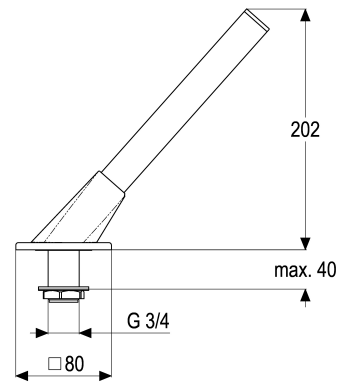

Z069413-00010 SH SCHLAUCHBRAUSEGARN. ALPHA_400

Produktabbildung

Maßzeichnung

Produktbeschreibung

Schlauchbrausegarnitur
 chrom
 für Wannенrandarmatur

Ausschreibungstext

Z069413-00010
 Heinrich Schulte
 Schlauchbrausegarnitur
 alpha_400
 chrom
 Stabhandbrause mit Antikalk
 Brauseschlauch 2000 mm
 für Wannенrandmontage
 für Wannенrandarmatur